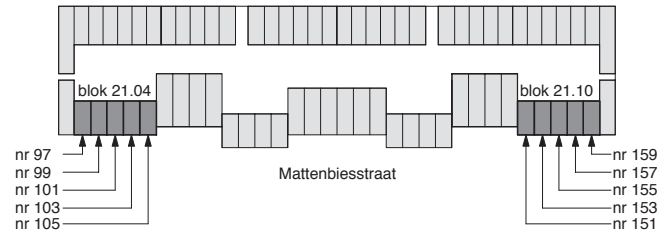

**Huisnummers:** 97, 99, 101, 103, 105, 151, 153, 155, 157, 159

- oppervlakte ca. 121 m<sup>2</sup>
- woonkeuken op begane grond richting straat met luxe inbouwapparatuur
- woonkamer richting tuin
- twee ruime slaapkamers op 1<sup>e</sup> verdieping met berging
- derde slaapkamer met een complete badkamer op 2<sup>e</sup> verdieping
- voortuin, achtertuin
- dakterras op de 2<sup>e</sup> verdieping

Huisnummers: 123, 125, 127, 129, 131, 133

- oppervlakte ca. 149 m<sup>2</sup>
- woonkeuken op begane grond richting straat met luxe inbouwapparatuur
- 1<sup>e</sup> verdieping woonkamer met vide naar keuken
- twee ruime slaapkamers
- compleet uitgeruste badkamer
- voortuin
- dakterrassen op 1<sup>e</sup> en 2<sup>e</sup> verdieping