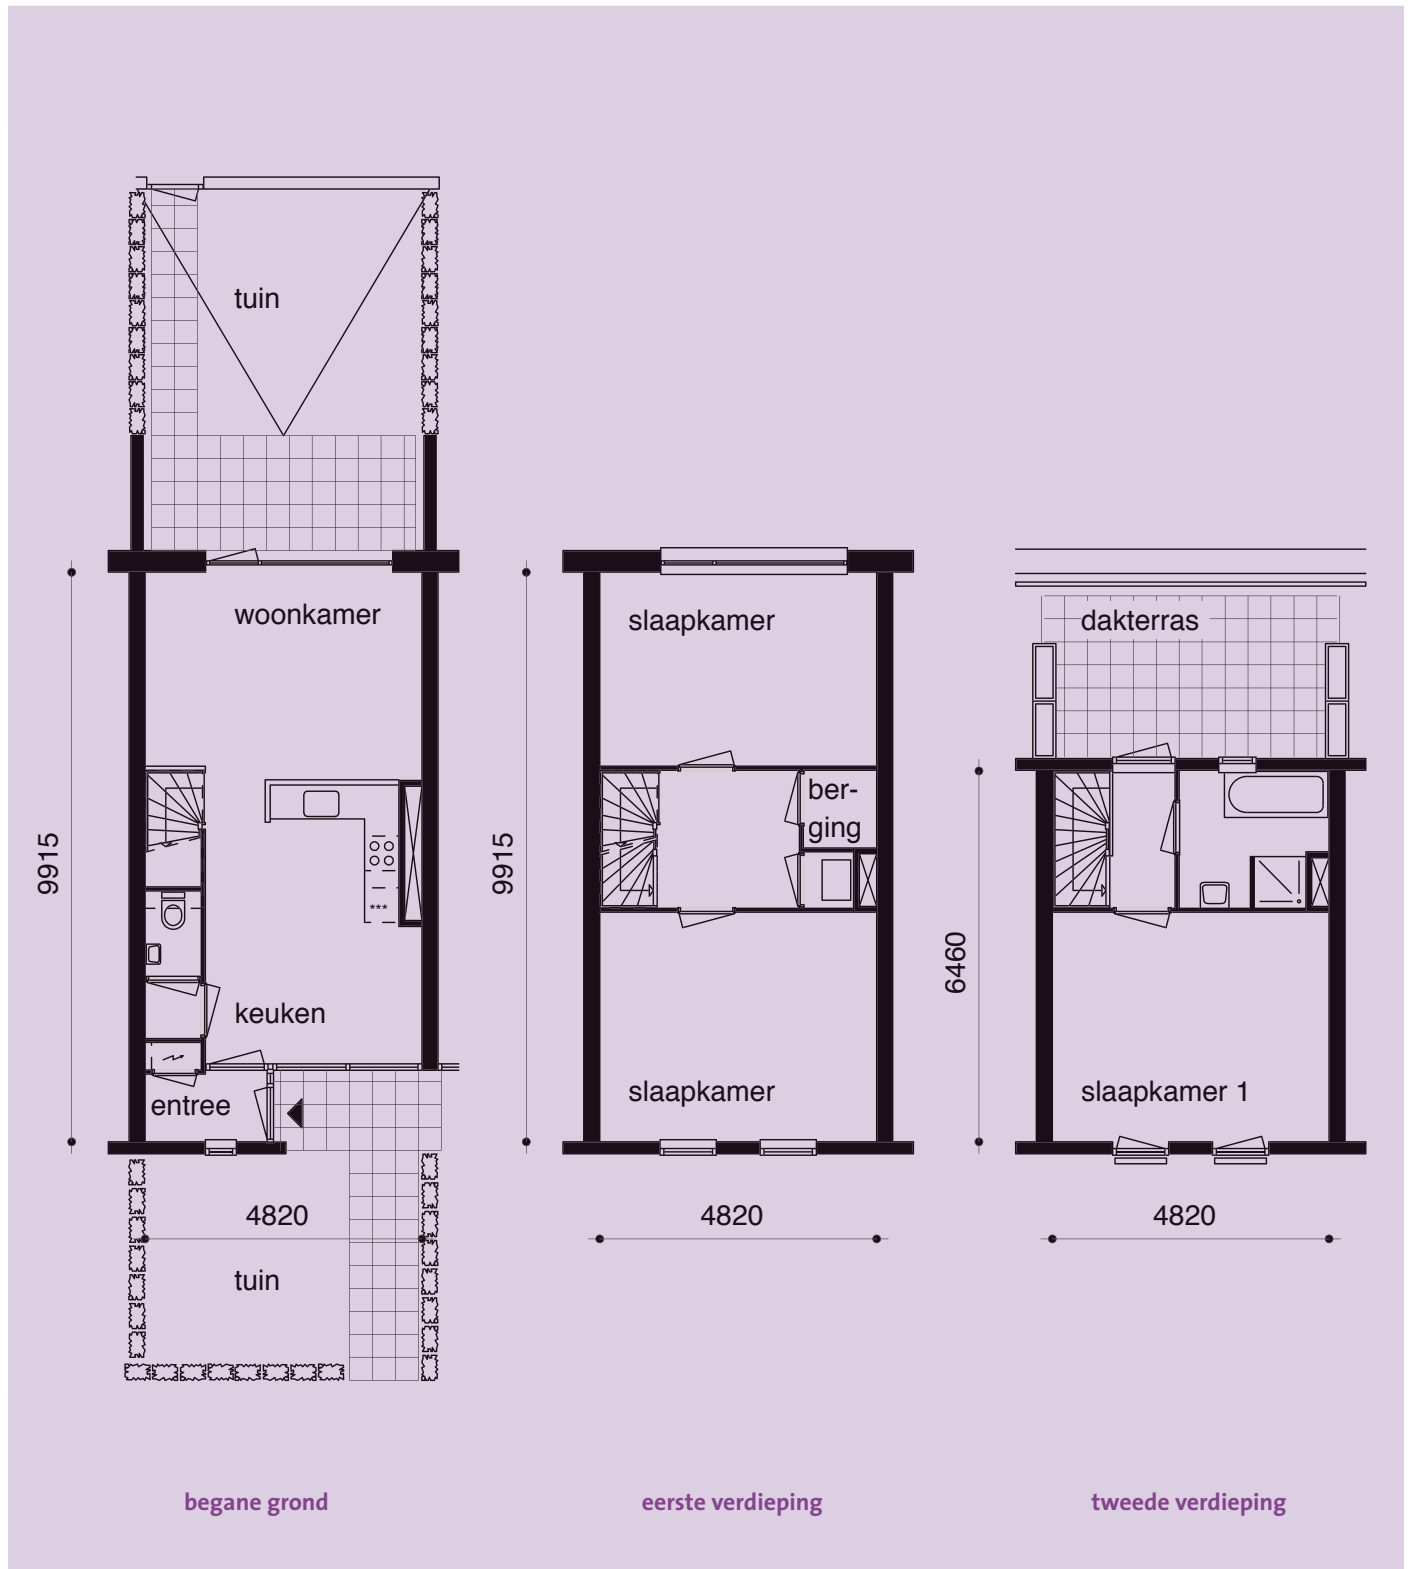

**Huisnummers:** 97, 99, 101, 103, 105, 151, 153, 155, 157, 159

- oppervlakte ca. 121 m<sup>2</sup>
- woonkeuken op begane grond richting straat met luxe inbouwapparatuur
- woonkamer richting tuin
- twee ruime slaapkamers op 1<sup>e</sup> verdieping met berging
- derde slaapkamer met een complete badkamer op 2<sup>e</sup> verdieping
- voortuin, achtertuin
- dakterras op de 2<sup>e</sup> verdieping

Huisnummers: 123, 125, 127, 129, 131, 133

- oppervlakte ca. 149 m<sup>2</sup>
- woonkeuken op begane grond richting straat met luxe inbouwapparatuur
- 1<sup>e</sup> verdieping woonkamer met vide naar keuken
- twee ruime slaapkamers
- compleet uitgeruste badkamer
- voortuin
- dakterrassen op 1<sup>e</sup> en 2<sup>e</sup> verdieping