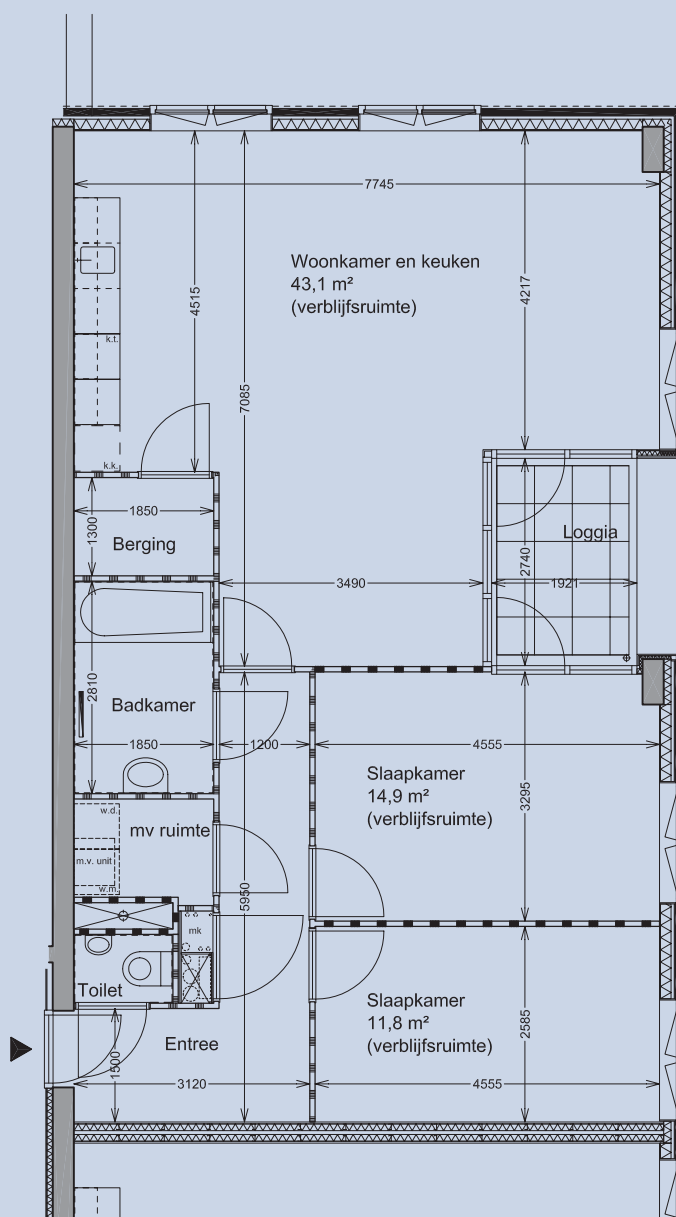

Bouwnummer: 35

- gebruiksoppervlakte 128 m²
- riante woonkamer (63,4 m²) met keukeneiland-opstelling (5,9 m²)
- twee slaapkamers (18,5 m² en 12,5 m²)
- ruime badkamer met wastafel, ligbad en aparte douche
- separaat toilet
- inpandige berging met wasmachineaansluiting

Bouwnummer: 165

- gebruiksoppervlakte 112 m²
- riante woonkamer (49,5 m²) met keukeneiland-opstelling (5,9 m²) en serre (13 m²)
- inpandige trap vanuit living naar dakterras (12,9 m²)
- twee slaapkamers (17,4 m² en 11,7 m²)
- ruime badkamer met wastafel, ligbad en aparte douche
- separaat toilet
- inpandige berging met wasmachineaansluiting

Bouwnummer: 36

- gebruiksoppervlakte 90,9 m²
- riante woonkamer en open keuken (43,1 m²) met loggia (5,2 m²)
- twee slaapkamers (14,9 m² en 11,8 m²)
- ruime badkamer met wastafel en ligbad
- separaat toilet
- inpandige berging en aparte wasmachineruimte

Bouwnummer: 37

- gebruiksoppervlakte 92 m²
- riante woonkamer met open keuken (43,2 m²)
- loggia van 4,9 m² grenzend aan woon- en slaapkamers (19,1 m² en 8,6 m²)
- ruime badkamer met wastafel, ligbad en aparte douche
- separaat toilet
- inpandige berging en aparte wasmachineruimte