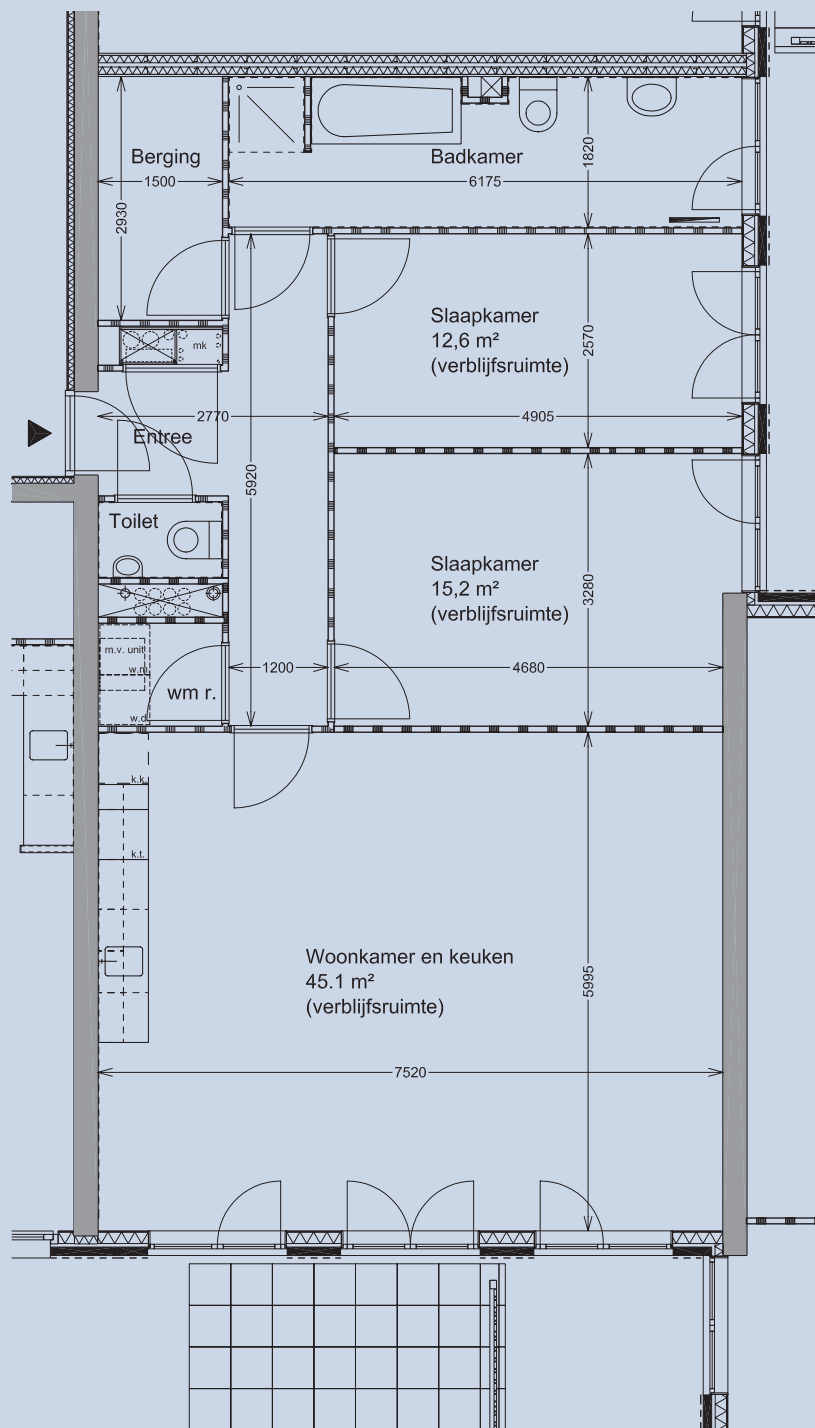

Bouwnummer: 31

- gebruiksoppervlakte 133 m²
- riante woonkamer met open keuken (65,6 m²)
- twee slaapkamers (20,1 m² en 12,6 m²)
- complete badkamer met toilet, wastafel, ligbad en aparte douche
- separaat toilet
- inpandige berging en wasmachineruimte

Bouwnummer: 33

- gebruiksoppervlakte 104 m²
- riante woonkamer met open keuken (45,1 m²)
- twee slaapkamers (15,2 m² en 12,6 m²)
- complete badkamer met toilet, wastafel, ligbad en aparte douche
- separaat toilet
- inpandige berging en wasmachineruimte

Bouwnummer: 163

- gebruiksoppervlakte 129 m²
- riante woonkamer met open keuken (43,2 m²) en ruime vide
- inpandige trap naar extra verdieping van 28,9 m² grenzend aan de vide
- twee slaapkamers (15,2 m² en 8,5 m²)
- serre van 7,4 m² grenzend aan bad- en slaapkamers
- ruime badkamer met wastafel, ligbad en aparte douche
- separaat toilet
- inpandige berging en wasmachineruimte

Bouwnummer: 35

- gebruiksoppervlakte 128 m²
- riante woonkamer (63,4 m²) met keukeneiland-opstelling (5,9 m²)
- twee slaapkamers (18,5 m² en 12,5 m²)
- ruime badkamer met wastafel, ligbad en aparte douche
- separaat toilet
- inpandige berging met wasmachineaansluiting