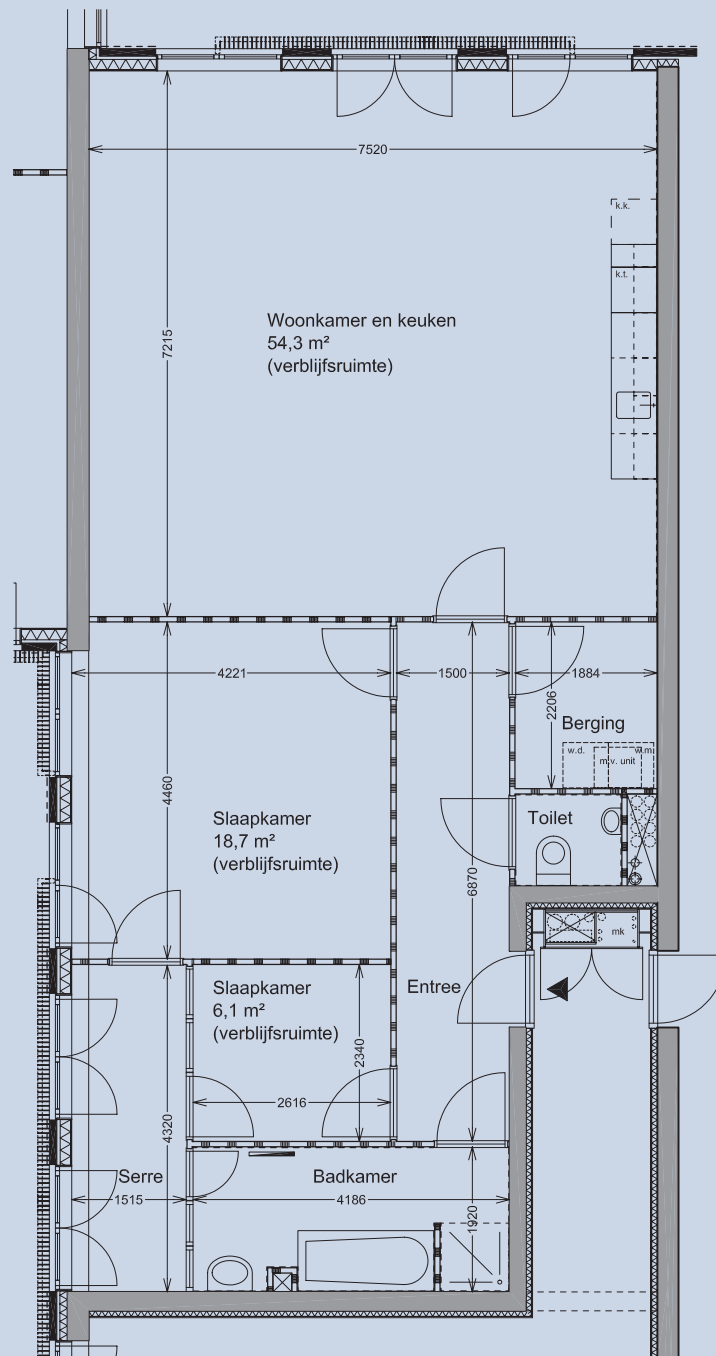

Bouwnummer: 84

- gebruiksoppervlakte 104 m²
- riante woonkamer met open keuken (54,3 m²)
- twee slaapkamers (18,7 m² en 6,1 m²)
- serre van 4,7 m² grenzend aan bad- en slaapkamers
- ruime badkamer met wastafel, ligbad en aparte douche
- separaat toilet
- inpandige berging met wasmachineaansluiting