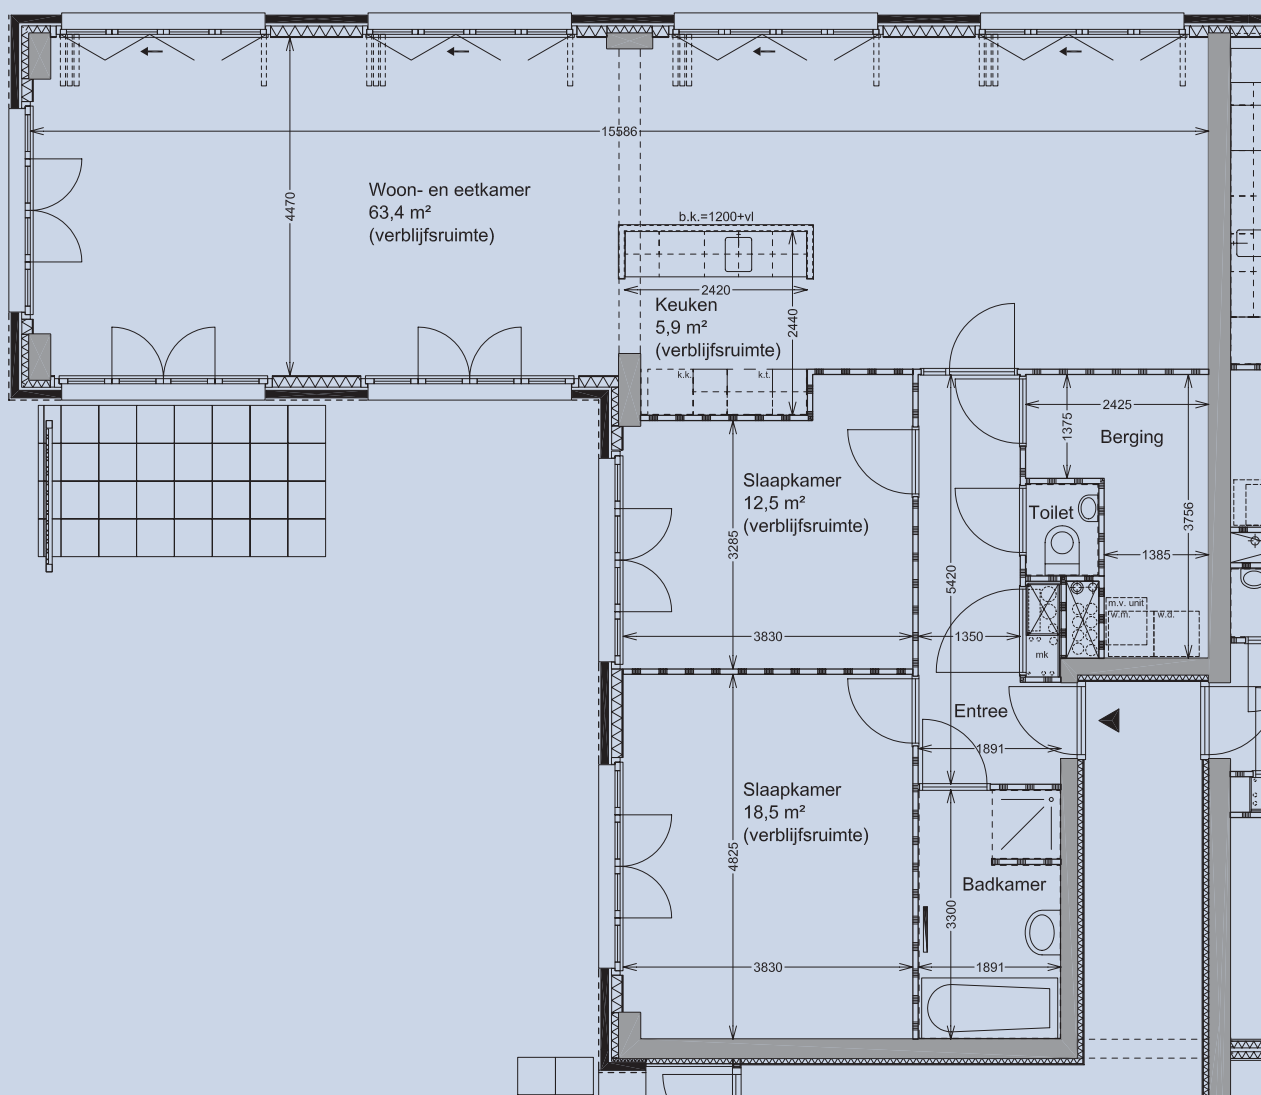

Bouwnummer: 33

- gebruiksoppervlakte 104 m²
- riante woonkamer met open keuken (45,1 m²)
- twee slaapkamers (15,2 m² en 12,6 m²)
- complete badkamer met toilet, wastafel, ligbad en aparte douche
- separaat toilet
- inpandige berging en wasmachineruimte

Bouwnummer: 163

- gebruiksoppervlakte 129 m²
- riante woonkamer met open keuken (43,2 m²) en ruime vide
- inpandige trap naar extra verdieping van 28,9 m² grenzend aan de vide
- twee slaapkamers (15,2 m² en 8,5 m²)
- serre van 7,4 m² grenzend aan bad- en slaapkamers
- ruime badkamer met wastafel, ligbad en aparte douche
- separaat toilet
- inpandige berging en wasmachineruimte

Bouwnummer: 164

- gebruiksoppervlakte 98 m²
- riante woonkamer met halfopen hoekkeuken (38,7 m²) en serre van 7,7 m²
- inpandige trap vanuit living naar dakterras (10,6 m²)
- twee slaapkamers (14,6 m² en 11,2 m²)
- ruime badkamer met wastafel, ligbad en aparte douche
- separaat toilet
- inpandige berging en aparte wasmachineruimte

Bouwnummer: 35

- gebruiksoppervlakte 128 m²
- riante woonkamer (63,4 m²) met keukeneiland-opstelling (5,9 m²)
- twee slaapkamers (18,5 m² en 12,5 m²)
- ruime badkamer met wastafel, ligbad en aparte douche
- separaat toilet
- inpandige berging met wasmachineaansluiting