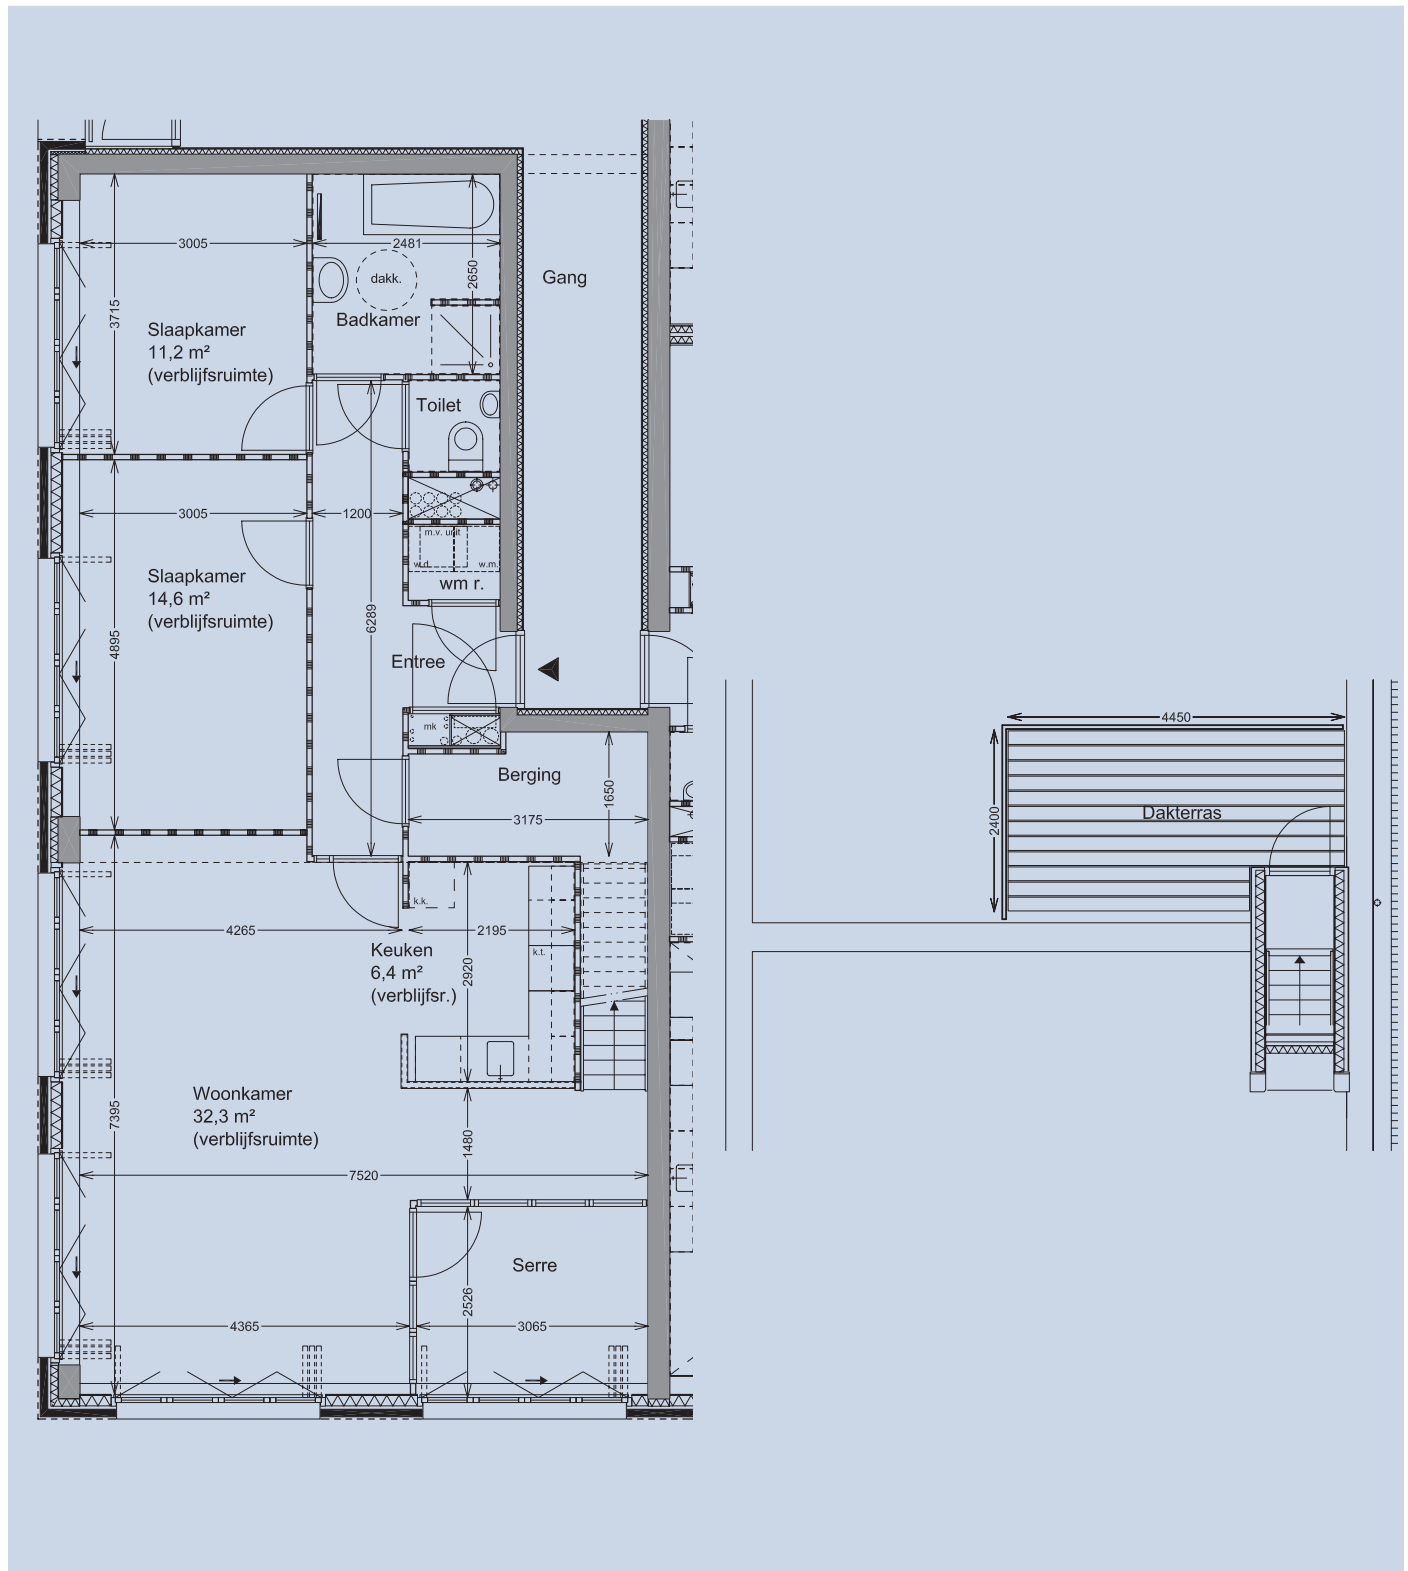

Bouwnummer: 31

- gebruiksoppervlakte 133 m²
- riante woonkamer met open keuken (65,6 m²)
- twee slaapkamers (20,1 m² en 12,6 m²)
- complete badkamer met toilet, wastafel, ligbad en aparte douche
- separaat toilet
- inpandige berging en wasmachineruimte

Bouwnummer: 33

- gebruiksoppervlakte 104 m²
- riante woonkamer met open keuken (45,1 m²)
- twee slaapkamers (15,2 m² en 12,6 m²)
- complete badkamer met toilet, wastafel, ligbad en aparte douche
- separaat toilet
- inpandige berging en wasmachineruimte

Bouwnummer: 163

- gebruiksoppervlakte 129 m²
- riante woonkamer met open keuken (43,2 m²) en ruime vide
- inpandige trap naar extra verdieping van 28,9 m² grenzend aan de vide
- twee slaapkamers (15,2 m² en 8,5 m²)
- serre van 7,4 m² grenzend aan bad- en slaapkamers
- ruime badkamer met wastafel, ligbad en aparte douche
- separaat toilet
- inpandige berging en wasmachineruimte

Bouwnummer: 35

- gebruiksoppervlakte 128 m²
- riante woonkamer (63,4 m²) met keukeneiland-opstelling (5,9 m²)
- twee slaapkamers (18,5 m² en 12,5 m²)
- ruime badkamer met wastafel, ligbad en aparte douche
- separaat toilet
- inpandige berging met wasmachineaansluiting