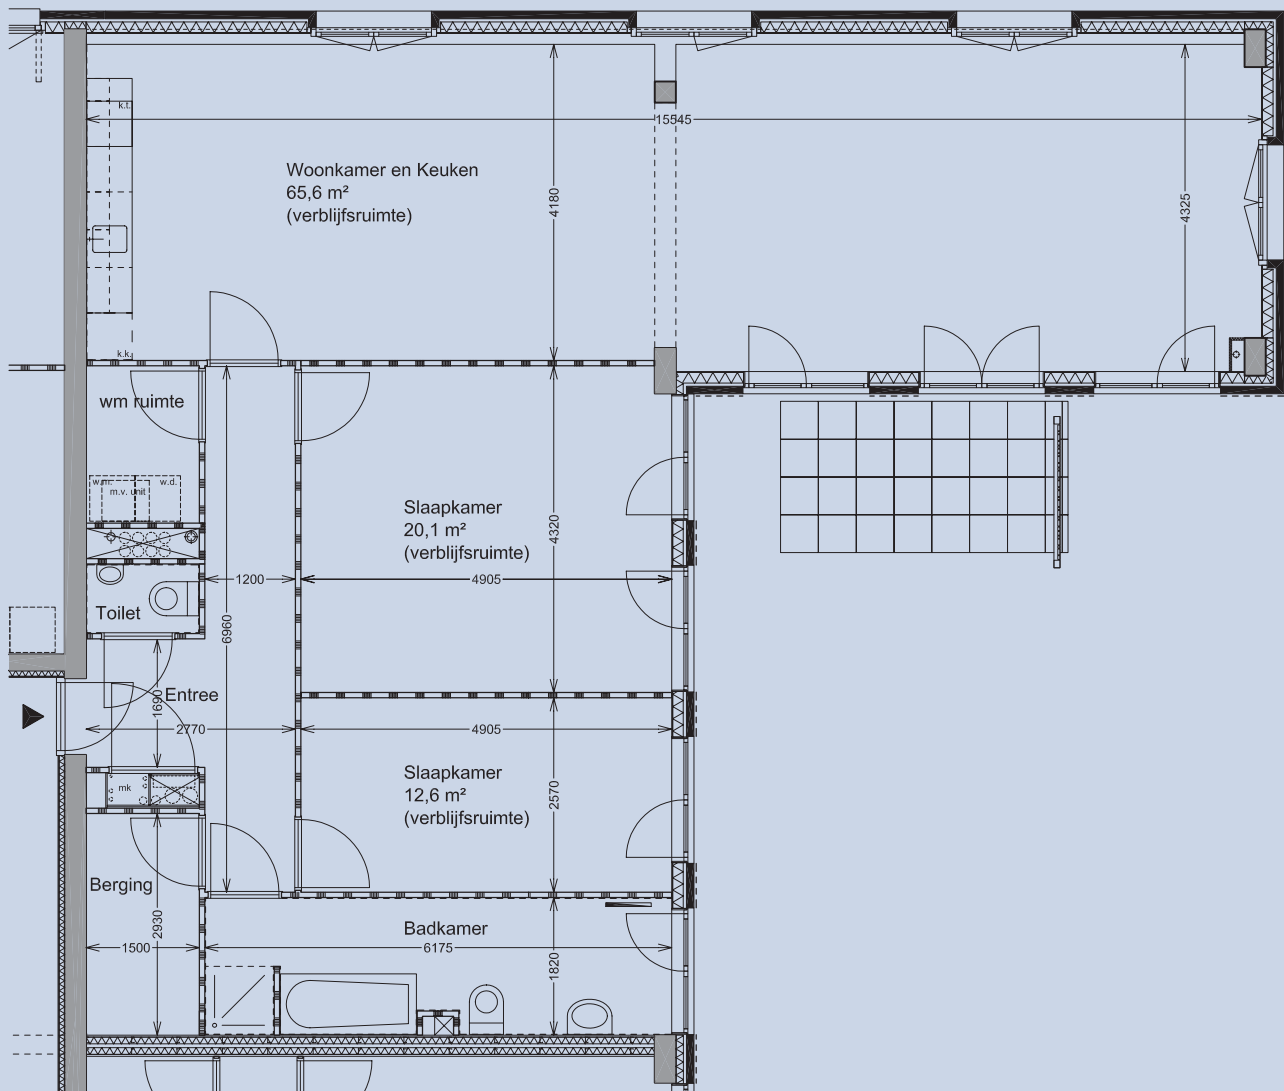

Bouwnummer: 31

- gebruiksoppervlakte 133 m²
- riante woonkamer met open keuken (65,6 m²)
- twee slaapkamers (20,1 m² en 12,6 m²)
- complete badkamer met toilet, wastafel, ligbad en aparte douche
- separaat toilet
- inpandige berging en wasmachineruimte

Bouwnummer: 33

- gebruiksoppervlakte 104 m²
- riante woonkamer met open keuken (45,1 m²)
- twee slaapkamers (15,2 m² en 12,6 m²)
- complete badkamer met toilet, wastafel, ligbad en aparte douche
- separaat toilet
- inpandige berging en wasmachineruimte

Bouwnummer: 163

- gebruiksoppervlakte 129 m²
- riante woonkamer met open keuken (43,2 m²) en ruime vide
- inpandige trap naar extra verdieping van 28,9 m² grenzend aan de vide
- twee slaapkamers (15,2 m² en 8,5 m²)
- serre van 7,4 m² grenzend aan bad- en slaapkamers
- ruime badkamer met wastafel, ligbad en aparte douche
- separaat toilet
- inpandige berging en wasmachineruimte

Bouwnummer: 35

- gebruiksoppervlakte 128 m²
- riante woonkamer (63,4 m²) met keukeneiland-opstelling (5,9 m²)
- twee slaapkamers (18,5 m² en 12,5 m²)
- ruime badkamer met wastafel, ligbad en aparte douche
- separaat toilet
- inpandige berging met wasmachineaansluiting