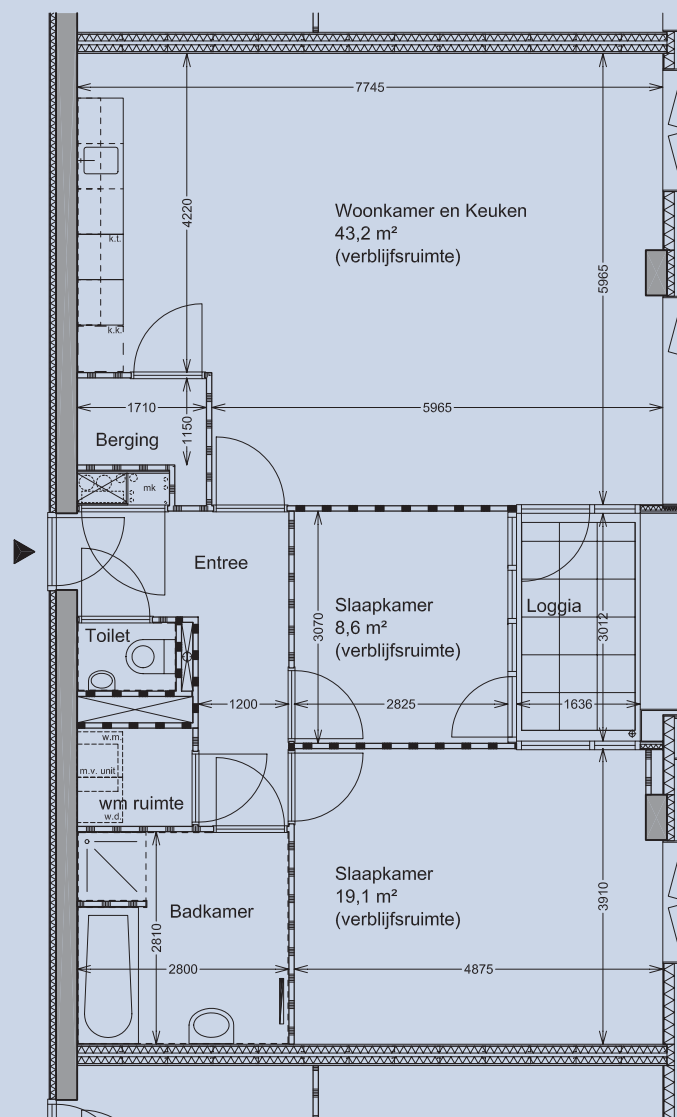

Bouwnummer: 35

- gebruiksoppervlakte 128 m²
- riante woonkamer (63,4 m²) met keukeneiland-opstelling (5,9 m²)
- twee slaapkamers (18,5 m² en 12,5 m²)
- ruime badkamer met wastafel, ligbad en aparte douche
- separaat toilet
- inpandige berging met wasmachineaansluiting

Bouwnummer: 165

- gebruiksoppervlakte 112 m²
- riante woonkamer (49,5 m²) met keukeneiland-opstelling (5,9 m²) en serre (13 m²)
- inpandige trap vanuit living naar dakterras (12,9 m²)
- twee slaapkamers (17,4 m² en 11,7 m²)
- ruime badkamer met wastafel, ligbad en aparte douche
- separaat toilet
- inpandige berging met wasmachineaansluiting

Bouwnummer: 36

- gebruiksoppervlakte 90,9 m²
- riante woonkamer en open keuken (43,1 m²) met loggia (5,2 m²)
- twee slaapkamers (14,9 m² en 11,8 m²)
- ruime badkamer met wastafel en ligbad
- separaat toilet
- inpandige berging en aparte wasmachineruimte

Bouwnummer: 37

- gebruiksoppervlakte 92 m²
- riante woonkamer met open keuken (43,2 m²)
- loggia van 4,9 m² grenzend aan woon- en slaapkamers (19,1 m² en 8,6 m²)
- ruime badkamer met wastafel, ligbad en aparte douche
- separaat toilet
- inpandige berging en aparte wasmachineruimte