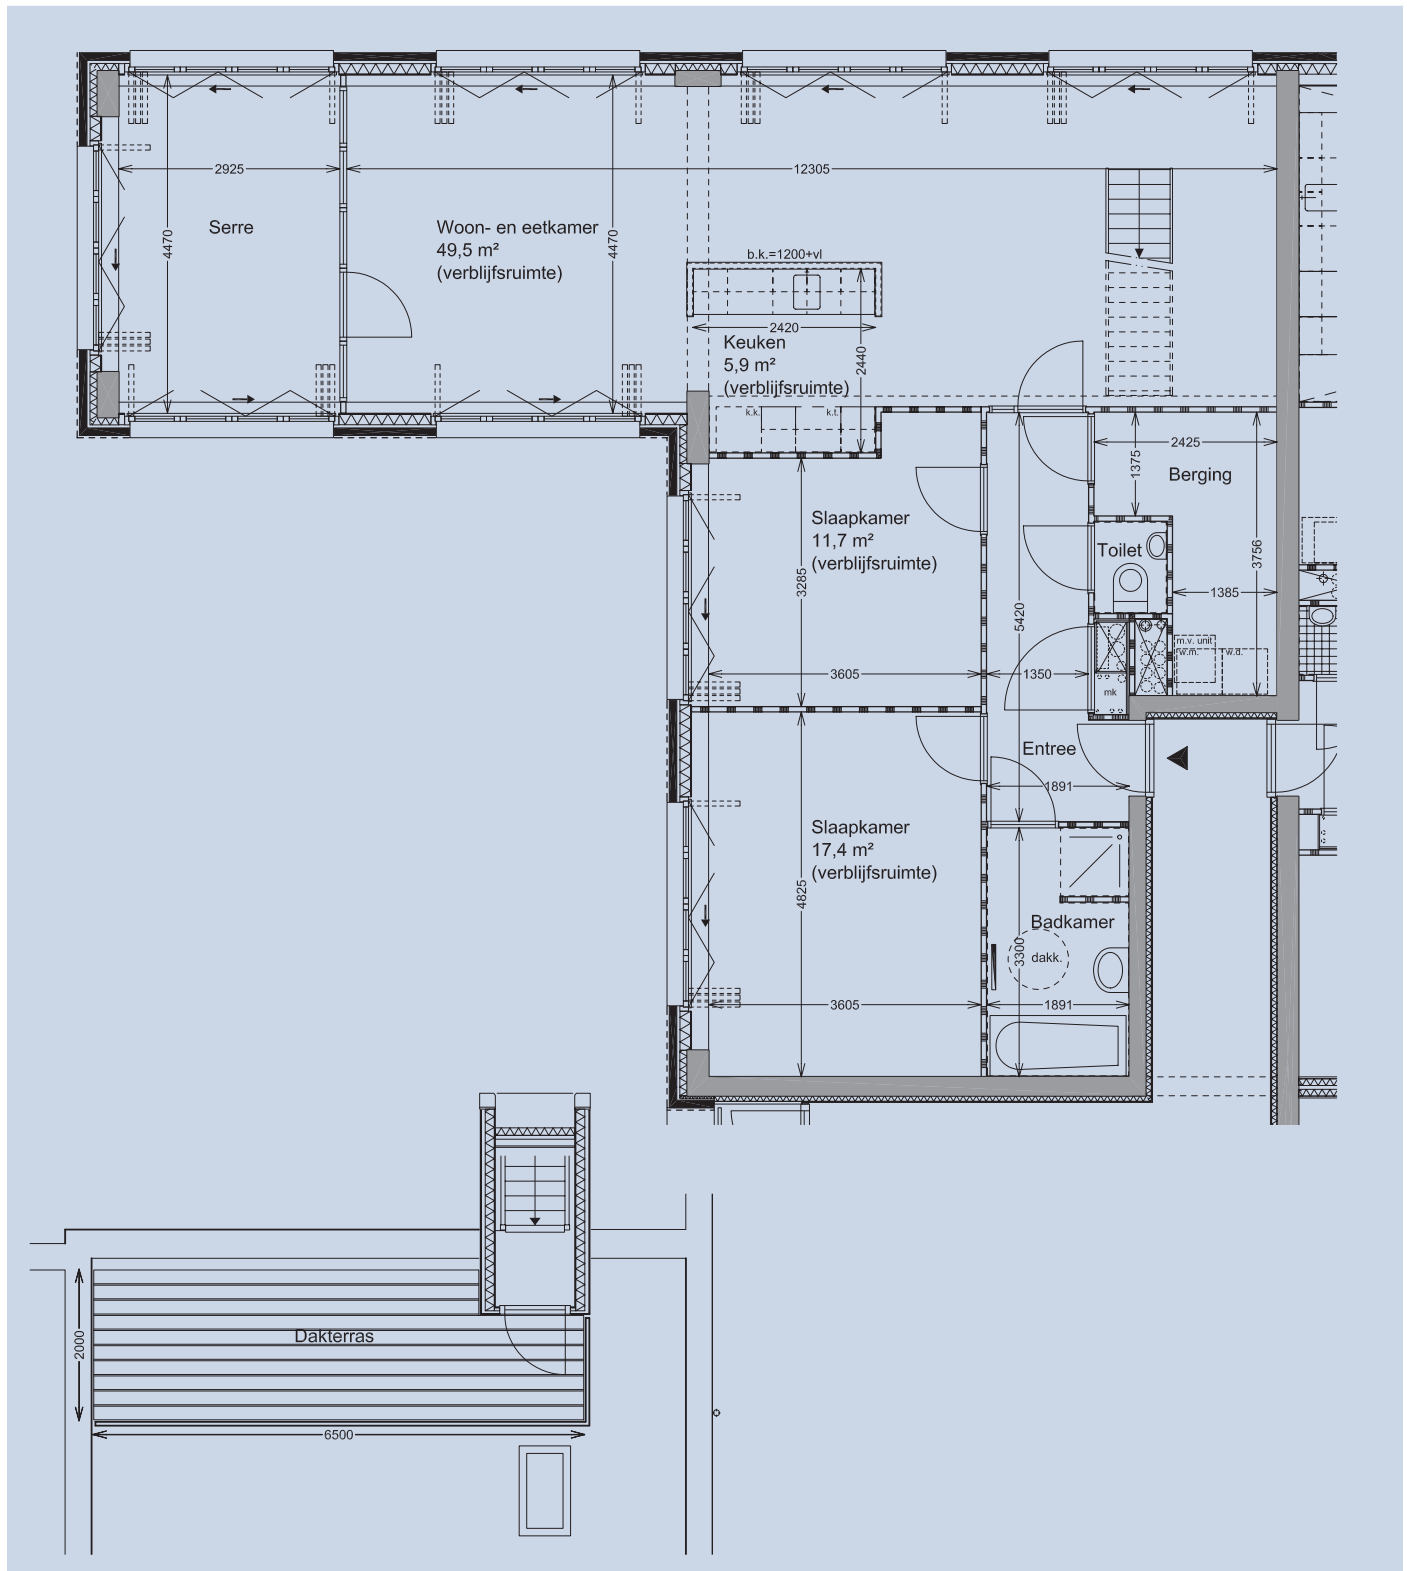

Bouwnummer: 163

- gebruiksoppervlakte 129 m²
- riante woonkamer met open keuken (43,2 m²) en ruime vide
- inpandige trap naar extra verdieping van 28,9 m² grenzend aan de vide
- twee slaapkamers (15,2 m² en 8,5 m²)
- serre van 7,4 m² grenzend aan bad- en slaapkamers
- ruime badkamer met wastafel, ligbad en aparte douche
- separaat toilet
- inpandige berging en wasmachineruimte

Bouwnummer: 164

- gebruiksoppervlakte 98 m²
- riante woonkamer met halfopen hoekkeuken (38,7 m²) en serre van 7,7 m²
- inpandige trap vanuit living naar dakterras (10,6 m²)
- twee slaapkamers (14,6 m² en 11,2 m²)
- ruime badkamer met wastafel, ligbad en aparte douche
- separaat toilet
- inpandige berging en aparte wasmachineruimte

Bouwnummer: 35

- gebruiksoppervlakte 128 m²
- riante woonkamer (63,4 m²) met keukeneiland-opstelling (5,9 m²)
- twee slaapkamers (18,5 m² en 12,5 m²)
- ruime badkamer met wastafel, ligbad en aparte douche
- separaat toilet
- inpandige berging met wasmachineaansluiting

Bouwnummer: 165

- gebruiksoppervlakte 112 m²
- riante woonkamer (49,5 m²) met keukeneiland-opstelling (5,9 m²) en serre (13 m²)
- inpandige trap vanuit living naar dakterras (12,9 m²)
- twee slaapkamers (17,4 m² en 11,7 m²)
- ruime badkamer met wastafel, ligbad en aparte douche
- separaat toilet
- inpandige berging met wasmachineaansluiting