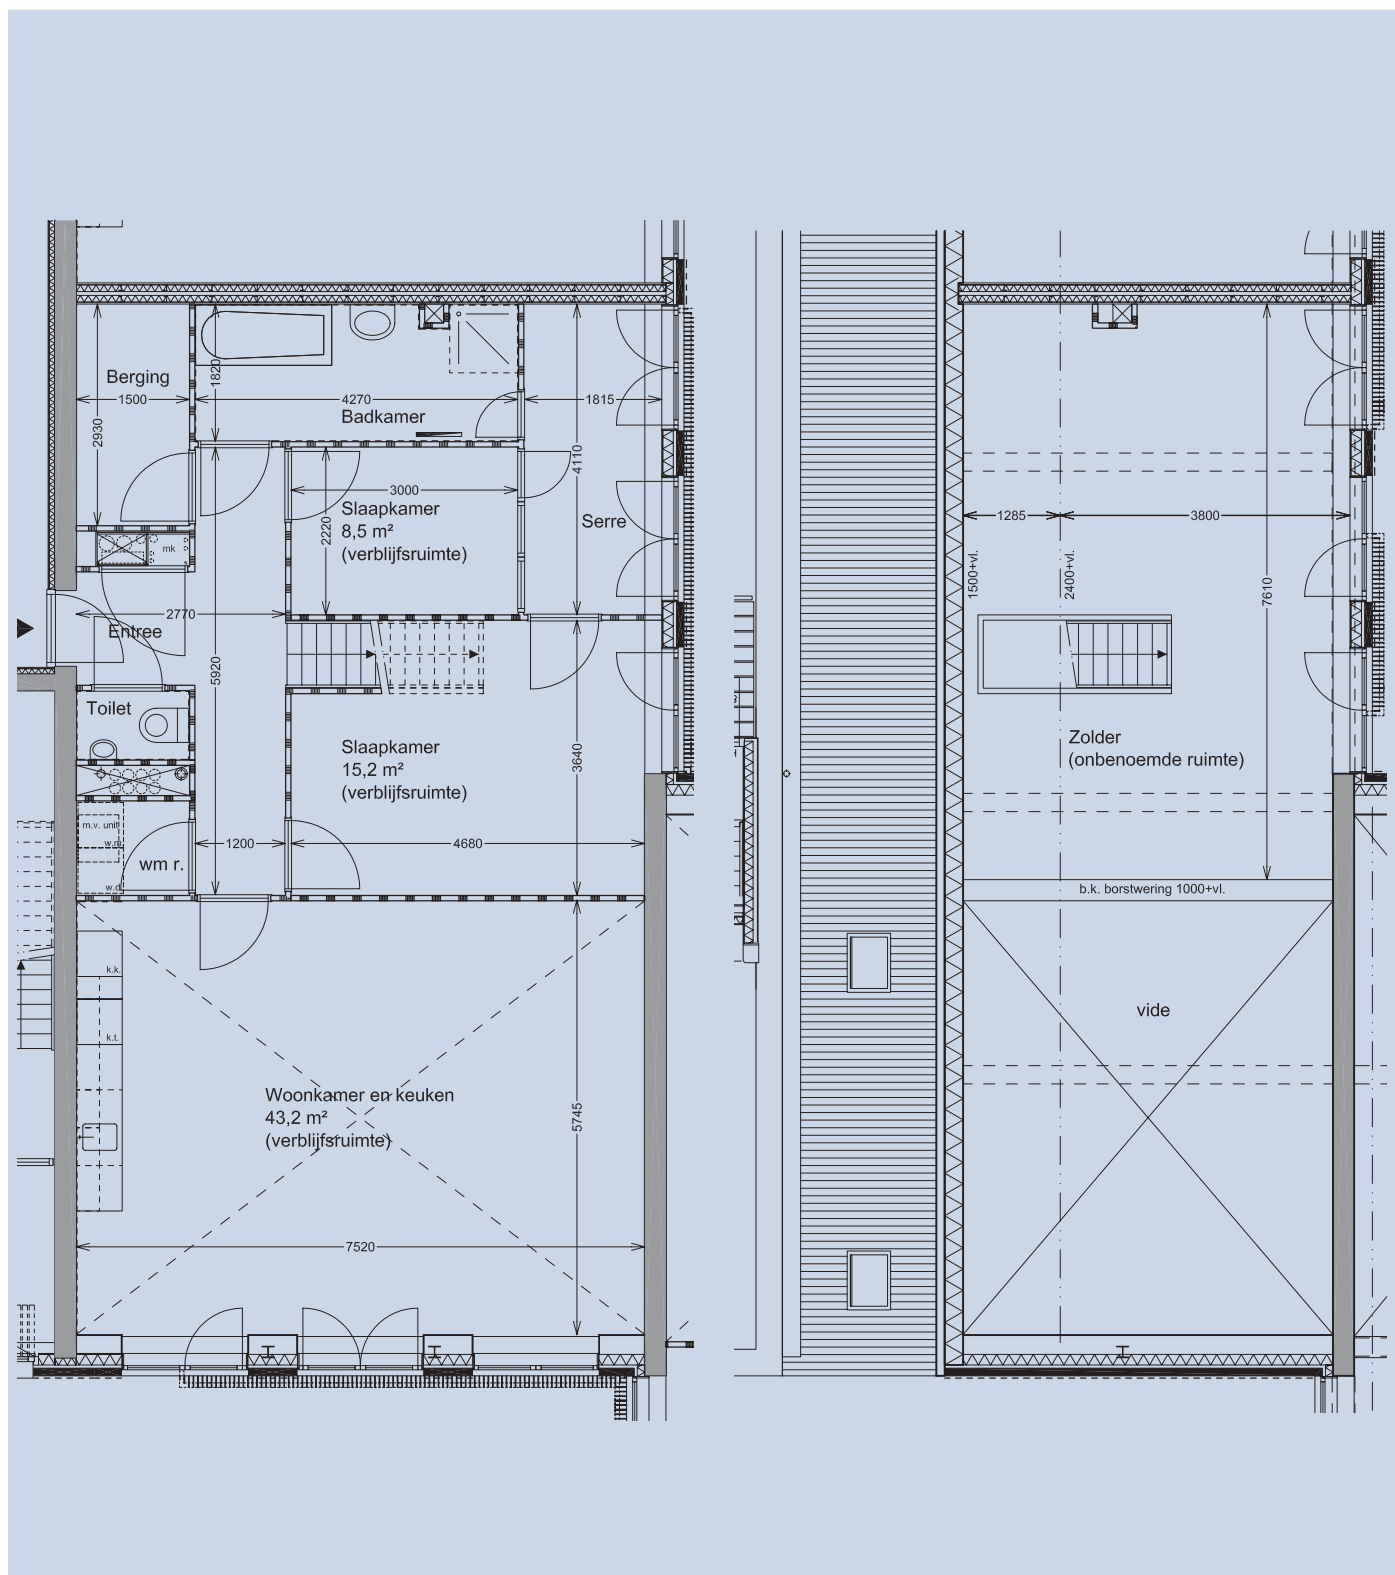

Bouwnummer: 31

- gebruiksoppervlakte 133 m²
- riante woonkamer met open keuken (65,6 m²)
- twee slaapkamers (20,1 m² en 12,6 m²)
- complete badkamer met toilet, wastafel, ligbad en aparte douche
- separaat toilet
- inpandige berging en wasmachineruimte

Bouwnummer: 33

- gebruiksoppervlakte 104 m²
- riante woonkamer met open keuken (45,1 m²)
- twee slaapkamers (15,2 m² en 12,6 m²)
- complete badkamer met toilet, wastafel, ligbad en aparte douche
- separaat toilet
- inpandige berging en wasmachineruimte

Bouwnummer: 163

- gebruiksoppervlakte 129 m²
- riante woonkamer met open keuken (43,2 m²) en ruime vide
- inpandige trap naar extra verdieping van 28,9 m² grenzend aan de vide
- twee slaapkamers (15,2 m² en 8,5 m²)
- serre van 7,4 m² grenzend aan bad- en slaapkamers
- ruime badkamer met wastafel, ligbad en aparte douche
- separaat toilet
- inpandige berging en wasmachineruimte

Bouwnummer: 35

- gebruiksoppervlakte 128 m²
- riante woonkamer (63,4 m²) met keukeneiland-opstelling (5,9 m²)
- twee slaapkamers (18,5 m² en 12,5 m²)
- ruime badkamer met wastafel, ligbad en aparte douche
- separaat toilet
- inpandige berging met wasmachineaansluiting